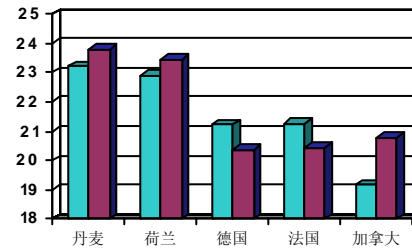

- 屠宰场，
- 奶制品生产厂，
- 谷物贸易商，
- 机械设备供应商

同时，这也是文化享受领略异国风情的好机会：

- 亲身体验丹麦的文化
- 进行观光旅游

为什么要选择丹麦呢？

danishknowhow® 是丹麦一级专家和农场主的联络网。

至今已经有400多人参与了我们的各类活动项目。参加者均取得了立竿见影的收效。

丹麦农场的经济效益居世界之首。

每头母猪年产乳猪数量：

平均每日体重增长量（克）：

标准培训项目

启发项目

本项目的参加对象是农业控股公司，私营农场的农场主，经理和管理人员，以及公务员。本项目共持续一个星期的时间。内容包括：

- 新技术讲解课程
- 参观二家高效益奶制品厂和养猪场
- 会见高级专家和顾问
- 建立丹麦及您本国之间的公司农场的联络网

养猪管理项目

本项目的参加对象是养猪行业的管理人员和专业人员。本项目的参加者将在丹麦养猪场接受为期一个星期的强化培训和实践管理。