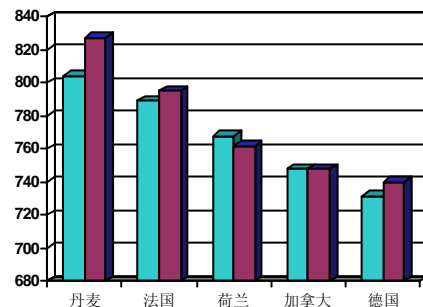

- 屠宰场，
- 奶制品生产厂，
- 谷物贸易商，
- 机械设备供应商

同时，这也是文化享受领略异国风情的好机会：

- 亲身体验丹麦的文化
- 进行观光旅游

为什么要选择丹麦呢？

danishknowhow® 是丹麦一级专家和农场主的联络网。

至今已经有400多人参与了我们的各类活动项目。参加者均取得了立竿见影的收效。

丹麦农场的经济效益居世界之首。

每头母猪年产乳猪数量：

平均每日体重增长量（克）：

标准培训项目

启发项目

本项目的参加对象是农业控股公司，私营农场的农场主，经理和管理人员，以及公务员。本项目共持续一个星期的时间。内容包括：

- 新技术讲解课程
- 参观二家高效益奶制品厂和养猪场
- 会见高级专家和顾问
- 建立丹麦及您本国之间的公司农场的联络网

养猪管理项目

本项目的参加对象是养猪行业的管理人员和专业人员。本项目的参加者将在丹麦养猪场接受为期一个星期的强化培训和实践管理。